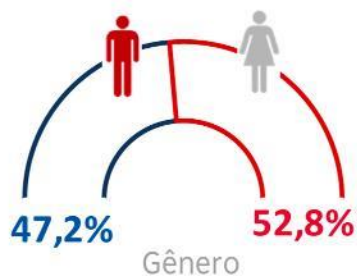

Produtos x Cobertura

Rio de Janeiro

- Busdoor
- Backbus
- Envelopado
- Max Busdoor
- Back Seat

Região do Grande Rio

- Busdoor
- Backbus
- Max Busdoor
- Back Seat

Niterói

- Busdoor
- Max Busdoor

Petrópolis

- Busdoor
- Backbus
- Max Busdoor

Rio de Janeiro

* 2019 com projeções do IBGE

RJ

R\$ 2.537 **R\$ 2.266**
Salário médio

97,4% **84,7%**
Pessoas nas cidades

47,9% **59,9%**
Domicílios com carro

82,5% **78,2%**
Posse de celular