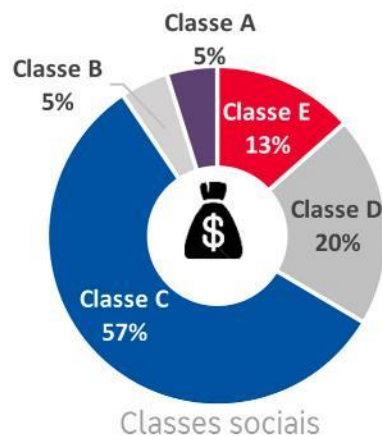

Produtos x Cobertura

Rio de Janeiro

- Busdoor
- Backbus
- Envelopado
- Max Busdoor
- Back Seat

Região do Grande Rio

- Busdoor
- Backbus
- Max Busdoor
- Back Seat

Niterói

- Busdoor
- Max Busdoor

Petrópolis

- Busdoor
- Backbus
- Max Busdoor

Rio de Janeiro

* 2019 com projeções do IBGE

RJ

R\$ 2.537 **R\$ 2.266**
Salário médio

97,4% **84,7%**
Pessoas nas cidades

47,9% **59,9%**
Domicílios com carro

82,5% **78,2%**
Posse de celular