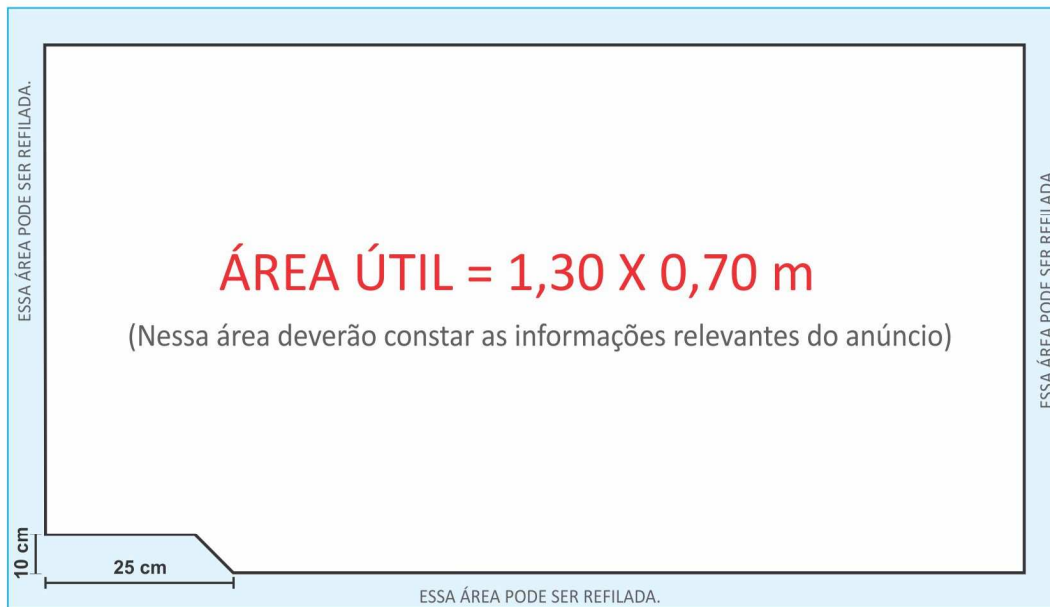

ÁREA TOTAL = 1,40 X 0,80 m

Exemplo de arte:

Exemplo de aplicação:

Envio de Arquivos:

Antes de enviar seu arquivo certifique-se que esteja de acordo com as especificações abaixo:

Formatos: .CDR .PDF .JPG .TIF .EPS .PNG .AI .CPT ou .PSD.

Material indicado: 3M

Tamanho: Escala 1:1 (tamanho real) | Imagens: Resolução acima de 100 dpi

Dúvidas: criacao@plurex.com.br

Textos: Curvas ou fontes anexas. | Cor: CMYK

Entregas:

Centro Empresarial Le Monde - Ed Hong Kong 3000 - Av das Américas 3500 - Cj 512 - Barra da Tijuca